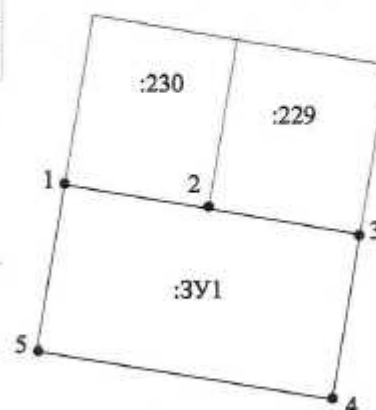

**Схема расположения земельного участка или земельных участков на кадастровом плане территории**

Условный номер земельного участка	11:05:0804001:3У1	
Площадь земельного участка	1546 кв.м.	
Обозначение характерных точек земельного участка	Система координат	МСК 11; зона 4
	Координаты, м	
	X	Y
1	625374.33	4450786.65
2	625369.93	4450811.81
3	625365.30	4450838.34
4	625336.42	4450833.43
5	625345.12	4450781.66

11:05:0804001

- |      |  |          |
|------|--|----------|
| —    | - вновь образованная часть границы земельного участка.         | М 1:1000 |
| —    | - существующая часть границы земельного участка.               |          |
| :3У1 | - обозначение образуемого земельного участка.                  |          |
| • n1 | - вновь образованная характерная точка границы.                |          |
| • 1  | - характерная точка границы, сведения о которой имеются в ГКН. |          |